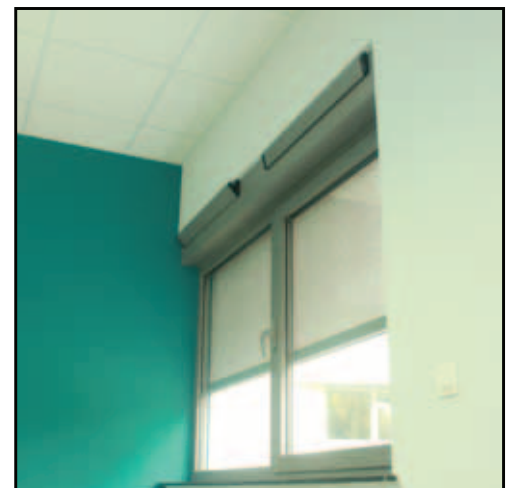

Uniek ventilatie systeem

Verluchten en isoleren zijn momenteel sleutelwoorden bij zowel de bouw van een nieuwe woning als in renovatieprojecten! De Rolvent® doet beide! De geïsoleerde opbouwkast combineert een minimum warmteverlies met een maximale, gecontroleerde toevoer van verse, gezonde lucht.

De Rolvent® is uniek op de markt, de enige opbouwkast met een gegarandeerde, constante luchtdoorvoer. Op deze manier verlaagt u eenvoudig en voordelig het energieprestatiepeil van uw woning en krijgt u een gunstiger E-certificaat! Rolvent® is opgenomen in de epb-databank.

Kenmerken

- Isoleren en ventileren met éénzelfde product.
- Permanente ventilatie ook bij gesloten rolluik.
- De harmonie van de architectuur wordt niet verstoord.
- Toepasbaar op elk raamtype ; PVC, aluminium of hout.
- Eenvoudige en stabiele montage boven op het raam.
- Geschikt voor zowel nieuwbouw als renovatie.
- Enorme besparing op de energiefactuur.
- Natuurlijk ventileren, met gesloten ramen = extra veiligheid.
- Wind- en waterdicht.
- Maximale breedte : 3 000 mm
- Maximale hoogte : 2 800 mm

DOORSNEDE ROLVENT® ROLLUIK