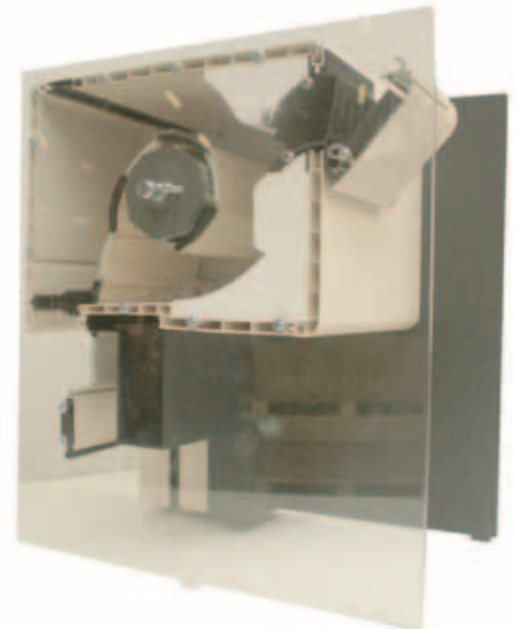

Uniek ventilatie systeem

Verluchten en isoleren zijn momenteel sleutelwoorden bij zowel de bouw van een nieuwe woning als in renovatieprojecten! De Rolvent® doet beide! De geïsoleerde opbouwkast combineert een minimum warmteverlies met een maximale, gecontroleerde toevoer van verse, gezonde lucht.

De Rolvent® is uniek op de markt, de enige opbouwkast met een gegarandeerde, constante luchtdoorvoer. Op deze manier verlaagt u eenvoudig en voordelig het energieprestatiepeil van uw woning en krijgt u een gunstiger E-certificaat! Rolvent® is opgenomen in de epb-databank.

Kenmerken

- Isoleren en ventileren met éénzelfde product.
- Permanente ventilatie ook bij gesloten rolluik.
- De harmonie van de architectuur wordt niet verstoord.
- Toepasbaar op elk raamtype ; PVC, aluminium of hout.
- Eenvoudige en stabiele montage boven op het raam.
- Geschikt voor zowel nieuwbouw als renovatie.
- Enorme besparing op de energiefactuur.
- Natuurlijk ventileren, met gesloten ramen = extra veiligheid.
- Wind- en waterdicht.
- Maximale breedte : 3 000 mm
- Maximale hoogte : 2 800 mm

DOORSNEDE ROLVENT® ROLLUIK